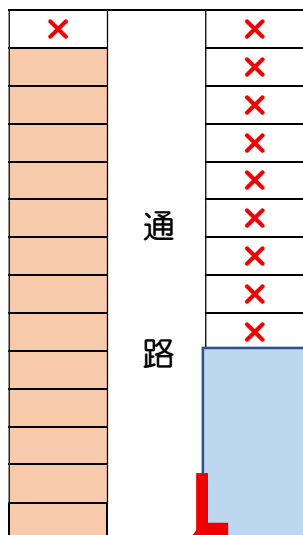

# あおば歯科クリニック駐車場のご案内

いつもあおば歯科クリニックをご利用いただき、ありがとうございます。

当院では、現在**第1駐車場**、**第2駐車場**、**第3駐車場**の3つの駐車場をご用意しております。

第1駐車場が空いていない場合はお手数をおかけしますが、他の駐車場をご利用下さいますようお願い致します。

第2、第3駐車場につきましては、下記の図の**色の付いた場所**で**あおば歯科**の看板のあるところに駐車をお願いいたします。

## 新第3駐車

駐車場に入って左側に停めて下さい。

あおば歯科の駐車場のところには、**車止めに「あおば歯科」と表示板**があり、さらに地面を**黄色のロープ**で囲ってあります。

←至 智光山公園

至 新富士見橋 →

入り口に  
あおば歯科駐車場の  
看板あり

ビッグ  
A

スマート  
クリーニング